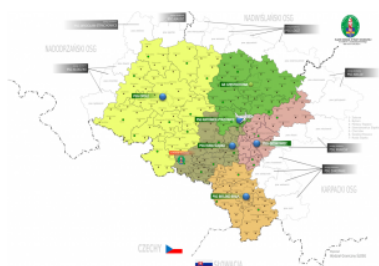

Śląski Oddział Straży Granicznej w Raciborzu im. nadkom. Józefa Bocheńskiego

<https://www.slaski.strazgraniczna.pl/sm/placowki/4586,Placowki-SG.html>
2022-01-22, 00:26

Placówki SG

01.09.2021

W terytorialnym zasięgu służbowej działalności Śląskiego Oddziału Straży granicznej funkcjonują placówki SG:

na terenie województwa opolskiego 1 placówka SG:

[Opole](#)

na terenie województwa śląskiego 4 Placówki SG

[Bielsko-Biała](#)

[Ruda Śląska](#)

[Katowice - Pyrzowice](#)

[Sosnowiec](#)

oraz Grupa Zamiejscowa:

Częstochowa

Zasięg terytorialny Śląskiego
OSG