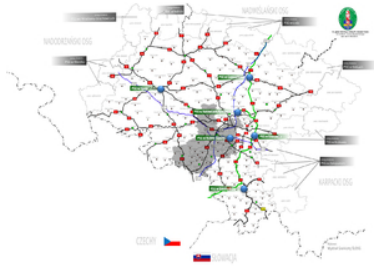

Zasięg terytorialny PSG w
Rudzie Śląskiej